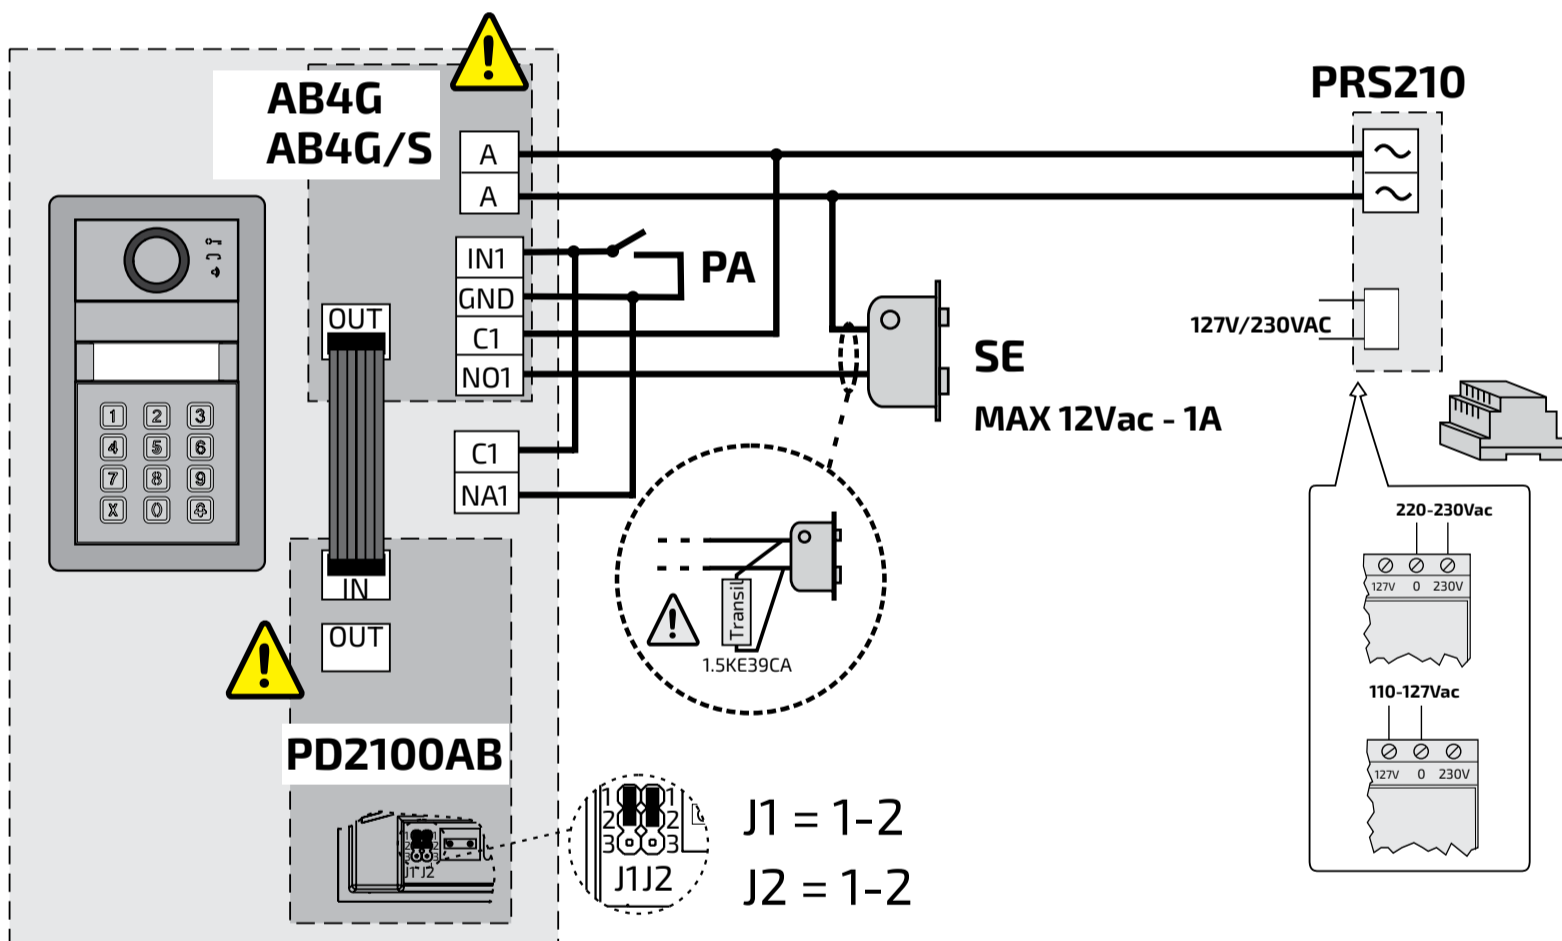

## Art. 1MCPDAB4/S

ALBA

DUO System

**BMOD=1**

LxHxP mm										
124x216x11	AB4G	1	PD2100AB	1	SC2	1	AB72	1	AB62	1
124x216x11	AB4G/S	1	PD2100AB	1	SC2	1	AB72	1	AB62	1
140x229x62	AB4G	1	PD2100AB	1	AB92	1	AB72	1	AB62	1
140x229x62	AB4G/S	1	PD2100AB	1	AB92	1	AB72	1	AB62	1

**PA** = Pulsante apriporta (opzionale)

*Door release push-button (optional)*

*Bouton-poussoir ouvre porte (optionnel)*

*Pulsador abrepuerta (opcional)*

**SE** = Serratura elettrica (12Vca-1A max)

*Electric door lock (12Vac-1A max)*