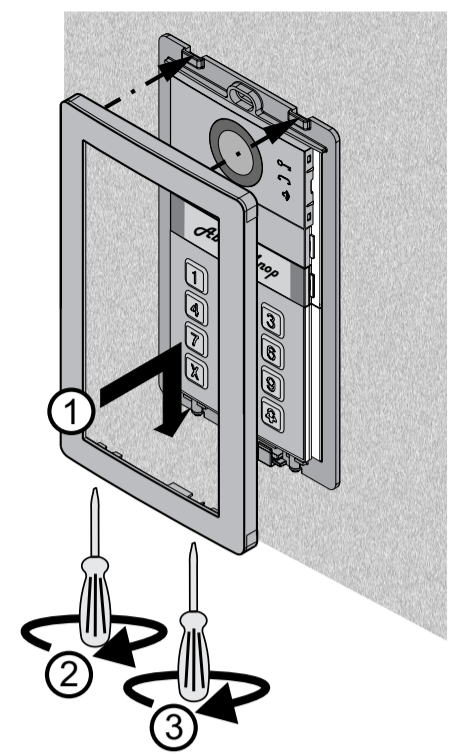

## Art. 1MCPDAB4/S

ALBA

DUO System

**BMOD=1**

LxHxP mm										
124x216x11	AB4G	1	PD2100AB	1	SC2	1	AB72	1	AB62	1
124x216x11	AB4G/S	1	PD2100AB	1	SC2	1	AB72	1	AB62	1
140x229x62	AB4G	1	PD2100AB	1	AB92	1	AB72	1	AB62	1
140x229x62	AB4G/S	1	PD2100AB	1	AB92	1	AB72	1	AB62	1

**PA** = Pulsante apriporta (opzionale)

*Door release push-button (optional)*

*Bouton-poussoir ouvre porte (optionnel)*

*Pulsador abrepuerta (opcional)*

**SE** = Serratura elettrica (12Vca-1A max)

*Electric door lock (12Vac-1A max)*