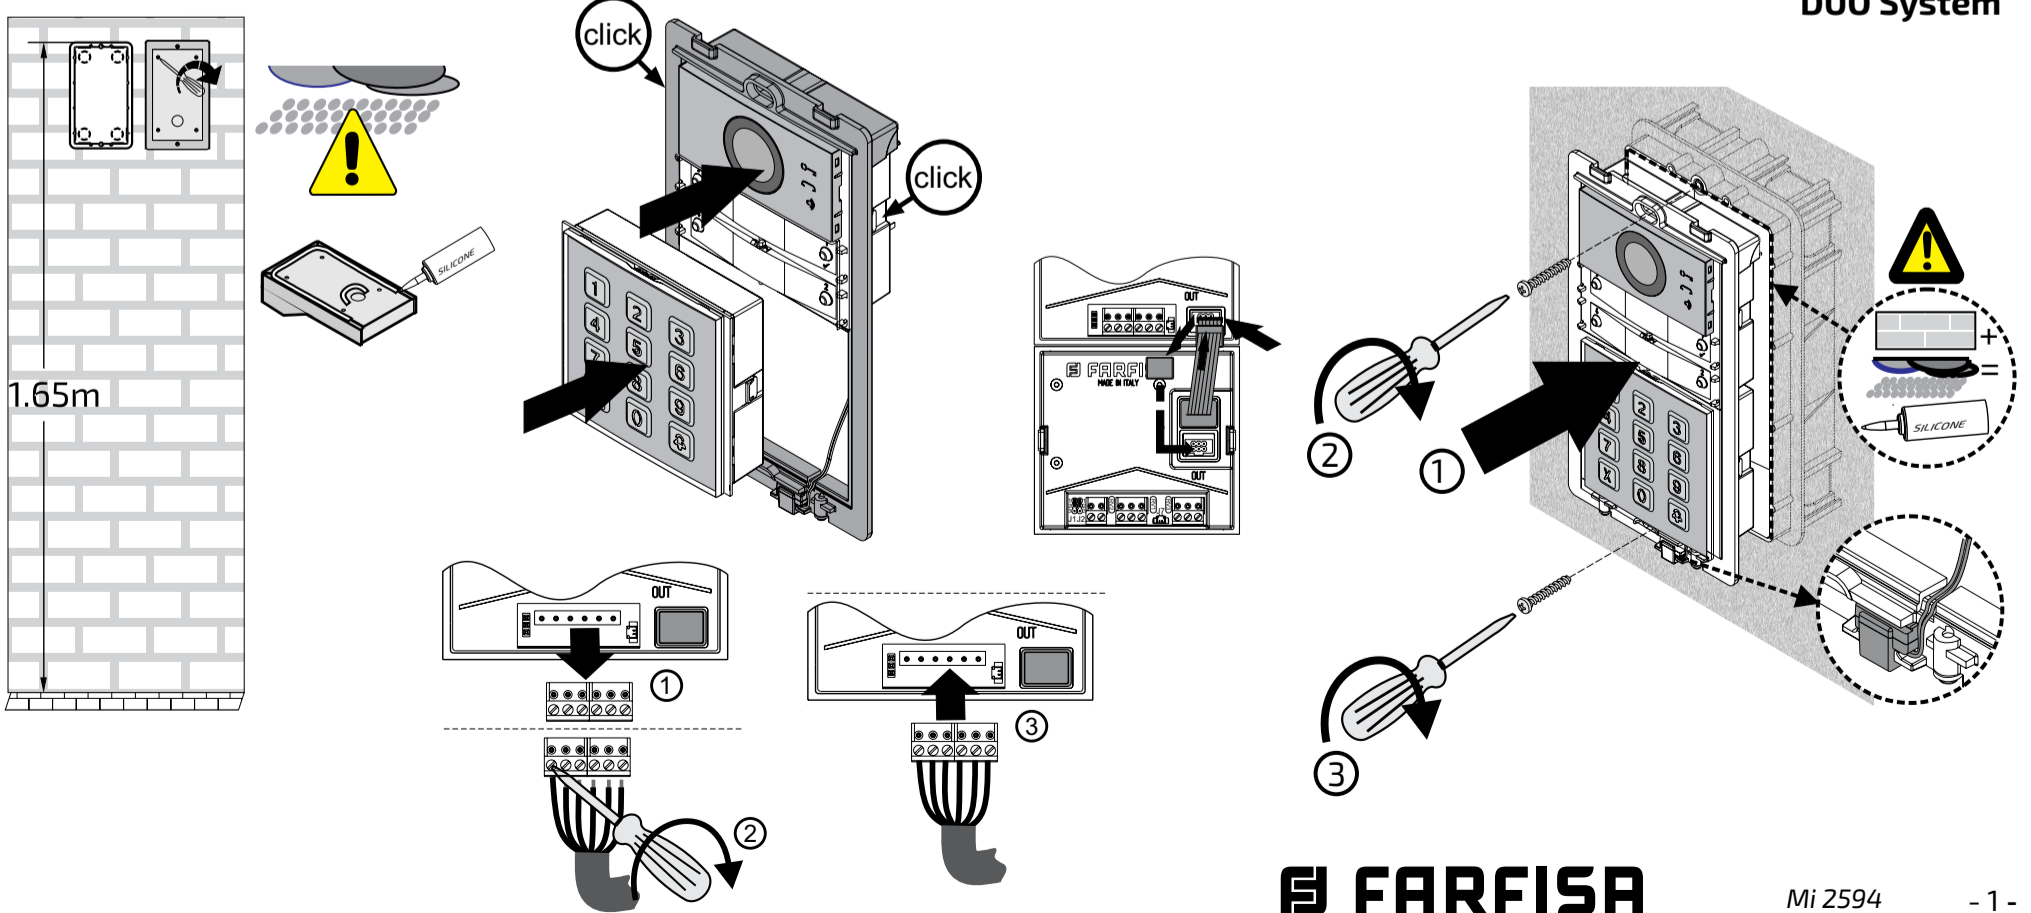

## Art. 1MCPDAB4/S

ALBA

DUO System

**BMOD=1**

LxHxP mm										
124x216x11	AB4G	1	PD2100AB	1	SC2	1	AB72	1	AB62	1
124x216x11	AB4G/S	1	PD2100AB	1	SC2	1	AB72	1	AB62	1
140x229x62	AB4G	1	PD2100AB	1	AB92	1	AB72	1	AB62	1
140x229x62	AB4G/S	1	PD2100AB	1	AB92	1	AB72	1	AB62	1

**PA** = Pulsante apriporta (opzionale)

*Door release push-button (optional)*

*Bouton-poussoir ouvre porte (optionnel)*

*Pulsador abrepuerta (opcional)*

**SE** = Serratura elettrica (12Vca-1A max)

*Electric door lock (12Vac-1A max)*