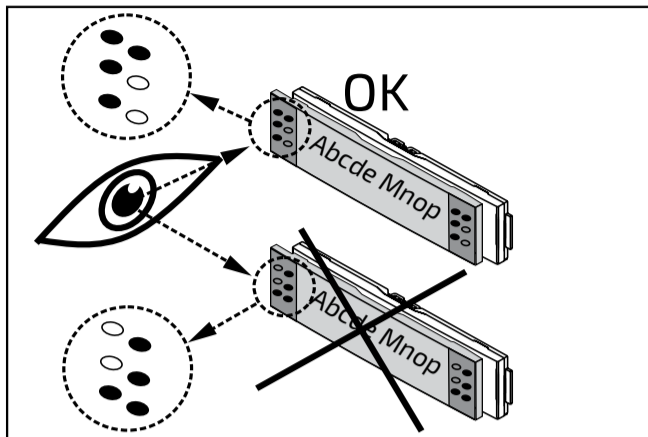

## Art. 1MCPDAB4/S

ALBA

DUO System

**BMOD=1**

LxHxP mm										
124x216x11	AB4G	1	PD2100AB	1	SC2	1	AB72	1	AB62	1
124x216x11	AB4G/S	1	PD2100AB	1	SC2	1	AB72	1	AB62	1
140x229x62	AB4G	1	PD2100AB	1	AB92	1	AB72	1	AB62	1
140x229x62	AB4G/S	1	PD2100AB	1	AB92	1	AB72	1	AB62	1

**PA** = Pulsante apriporta (opzionale)

*Door release push-button (optional)*

*Bouton-poussoir ouvre porte (optionnel)*

*Pulsador abrepuerta (opcional)*

**SE** = Serratura elettrica (12Vca-1A max)

*Electric door lock (12Vac-1A max)*