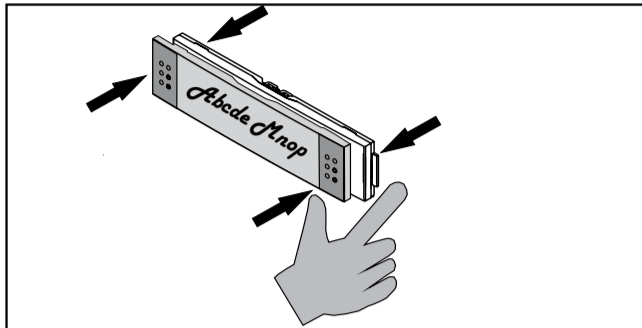

## Art. 1MCPDAB4/S

ALBA

DUO System

**BMOD=1**

LxHxP mm										
124x216x11	AB4G	1	PD2100AB	1	SC2	1	AB72	1	AB62	1
124x216x11	AB4G/S	1	PD2100AB	1	SC2	1	AB72	1	AB62	1
140x229x62	AB4G	1	PD2100AB	1	AB92	1	AB72	1	AB62	1
140x229x62	AB4G/S	1	PD2100AB	1	AB92	1	AB72	1	AB62	1

**PA** = Pulsante apriporta (opzionale)

*Door release push-button (optional)*

*Bouton-poussoir ouvre porte (optionnel)*

*Pulsador abrepuerta (opcional)*

**SE** = Serratura elettrica (12Vca-1A max)

*Electric door lock (12Vac-1A max)*