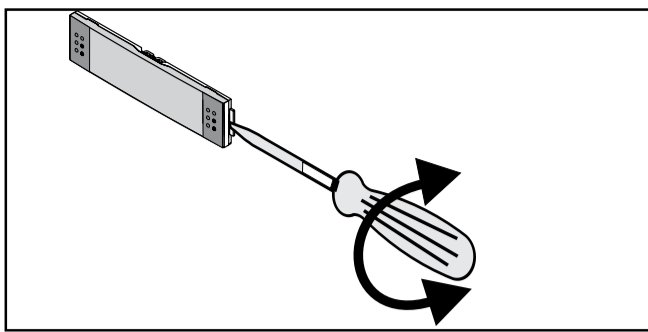

## Art. 1MCPDAB4/S

ALBA

DUO System

**BMOD=1**

LxHxP mm										
124x216x11	AB4G	1	PD2100AB	1	SC2	1	AB72	1	AB62	1
124x216x11	AB4G/S	1	PD2100AB	1	SC2	1	AB72	1	AB62	1
140x229x62	AB4G	1	PD2100AB	1	AB92	1	AB72	1	AB62	1
140x229x62	AB4G/S	1	PD2100AB	1	AB92	1	AB72	1	AB62	1

**PA** = Pulsante apriporta (opzionale)

*Door release push-button (optional)*

*Bouton-poussoir ouvre porte (optionnel)*

*Pulsador abrepuerta (opcional)*

**SE** = Serratura elettrica (12Vca-1A max)

*Electric door lock (12Vac-1A max)*