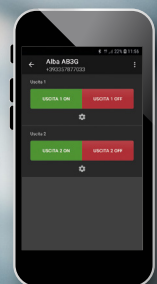

## KENMERKEN

- 4G-technologie
- DUO -busaansluiting mogelijk
- Maximaal 200 gebruikers
- Simkaart vereist (Nano SIM)
- Beheer van prepaidkaarten
- Voeding 13 Vac of 24 Vac/Vdc.

## FUNCTIES

- Programmeren via web, app, USB- en SMS
- 2 uitgangsrelais
- 2 ingangen
- Met CLIP: nummerherkenning voor het openen van de deur, via bellen, app of sms
- Alarmbeheer
- Maximaal 3 nummers voor elke gebruiker, op de vaste of mobiele telefoon

## TECHNISCHE LICHTSIGNALEN

- Gespreksstatus
- Relais-activering
- Aansluiting op het telefoonnetwerk

**Programmeerbaar  
via web, app, USB,  
SMS**