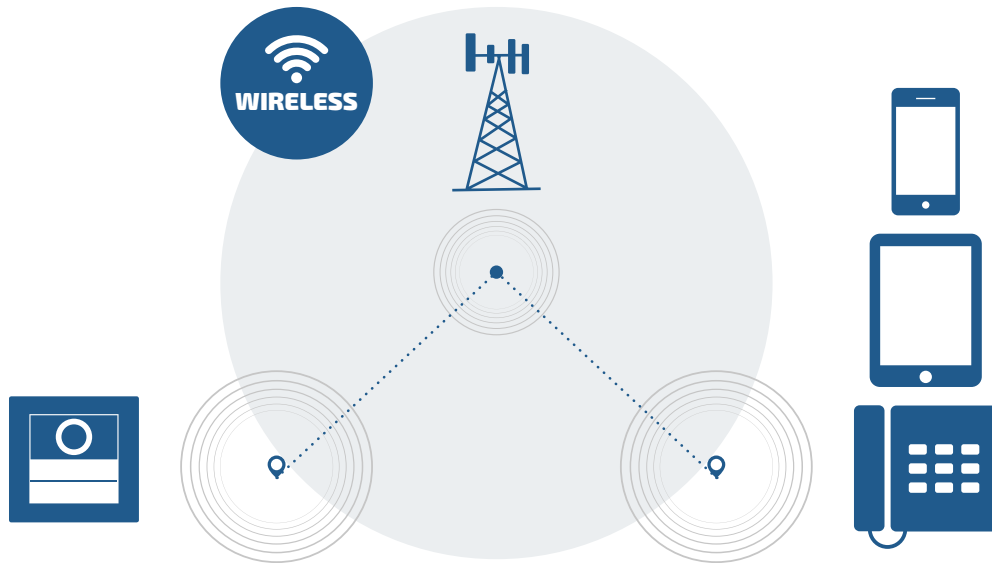

MYCOM  
TALKING EVERYWHERE

**FARFISA**  
INTERCOMS SINCE 1967

Voor een **complete en betrouwbare installatie, zonder gebruik van kabels**, zijn alleen het buitenpoststation en een voeding nodig.

**MyCom - in GSM 4G-technologie** - maakt communicatie en toegangscontrole mogelijk met een ongelooflijk makkelijke manier om het systeem in te stellen.

## KENMERKEN

- 4G-technologie
- DUO -busaansluiting mogelijk
- Maximaal 200 gebruikers
- Simkaart vereist (Nano SIM)
- Beheer van prepaidkaarten
- Voeding 13 Vac of 24 Vac/Vdc.