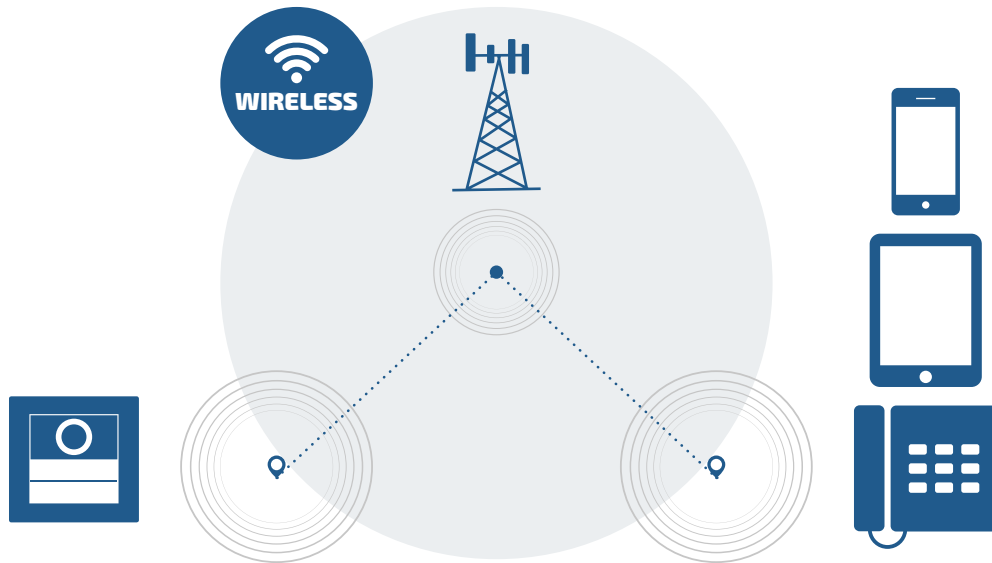

MYCOM  
TALKING EVERYWHERE

**FARFISA**  
INTERCOMS SINCE 1967

Voor een **complete en betrouwbare installatie, zonder gebruik van kabels**, zijn alleen het buitenpoststation en een voeding nodig.

**MyCom - in GSM 4G-technologie** - maakt communicatie en toegangscontrole mogelijk met een ongelooflijk makkelijke manier om het systeem in te stellen.

## KENMERKEN

- 4G-technologie
- DUO -busaansluiting mogelijk
- Maximaal 200 gebruikers
- Simkaart vereist (Nano SIM)
- Beheer van prepaidkaarten
- Voeding 13 Vac of 24 Vac/Vdc.